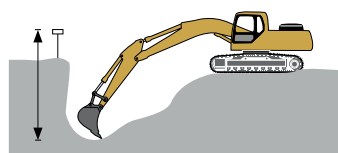

EASY DIG

EASY DIG

Ønsker du å kunne sitte inne i maskinen og ha kontroll på kotehøyder, avstander og fall uten annen assistanse? EASY DIG viser deg dette med cm-nøyaktighet på skuffespissen også om maskinen står skjevt.

Høydemåling

Fall

Avstand

Mudring

Laser

Systemet er egnet til de fleste arbeids-situasjoner som f.eks. planering, grøfter, uttrauing, små vegprosjekter, anlegging av grøntområder og mudringsarbeider.

EASY DIG

Easy Dig inneholder samme grunnpakken av sensorer som mer avanserte systemer fra Novatron og kan derfor enkelt oppgraderes.