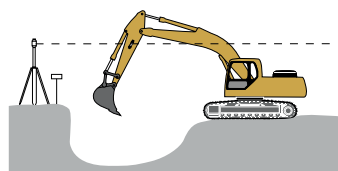

EASY DIG

EASY DIG

Ønsker du å kunne sitte inne i maskinen og ha kontroll på kotehøyder, avstander og fall uten annen assistanse? EASY DIG viser deg dette med cm-nøyaktighet på skuffespissen også om maskinen står skjevt.

Høydemåling

Fall

Avstand

Mudring

Laser

Systemet er egnet til de fleste arbeids-situasjoner som f.eks. planering, grøfter, uttrauing, små vegprosjekter, anlegging av grøntområder og mudringsarbeider.

EASY DIG