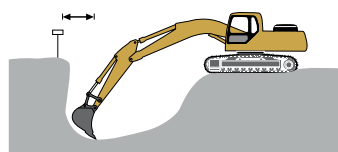

EASY DIG

EASY DIG

Ønsker du å kunne sitte inne i maskinen og ha kontroll på kotehøyder, avstander og fall uten annen assistanse? EASY DIG viser deg dette med cm-nøyaktighet på skuffespissen også om maskinen står skjevt.

Høydemåling

Fall

Avstand

Mudring

Laser

Systemet er egnet til de fleste arbeids-situasjoner som f.eks. planering, grøfter, uttrauing, små vegprosjekter, anlegging av grøntområder og mudringsarbeider.

EASY DIG

Easy Dig inneholder samme grunnpakken av sensorer som mer avanserte systemer fra Novatron og kan derfor enkelt oppgraderes.