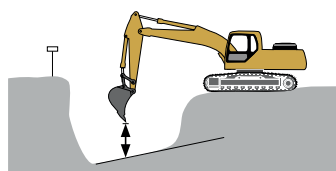

EASY DIG

EASY DIG

Ønsker du å kunne sitte inne i maskinen og ha kontroll på kotehøyder, avstander og fall uten annen assistanse? EASY DIG viser deg dette med cm-nøyaktighet på skuffespissen også om maskinen står skjevt.

Høydemåling

Fall

Avstand

Mudring

Laser

Systemet er egnet til de fleste arbeids-situasjoner som f.eks. planering, grøfter, uttrauing, små vegprosjekter, anlegging av grøntområder og mudringsarbeider.

EASY DIG

Easy Dig inneholder samme grunnpakken av sensorer som mer avanserte systemer fra Novatron og kan derfor enkelt oppgraderes.